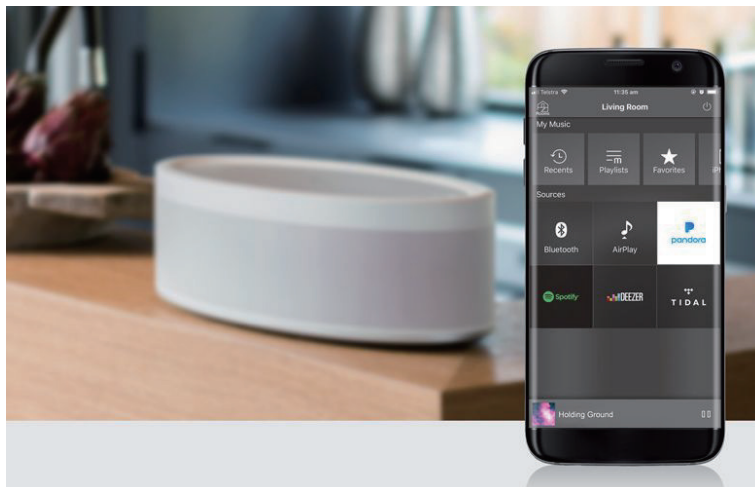

Svět hudby.

Prozkoumejte svět hudby s integrovanými službami streamování hudby*. Synchronizujte své seznamy skladeb a oblíbené skladby z chytrého telefonu nebo počítače na zařízení MusicCast 50, prostřednictvím služeb streamování hudby tak budou poslech oblíbených skladeb nebo objevování nové hudby neuvěřitelně snadné.

* Dostupnost služby streamování hudby závisí na dané oblasti.