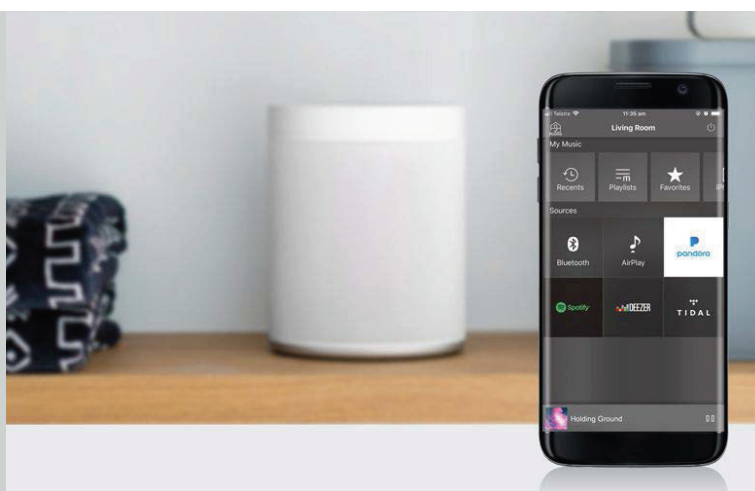

- Integrované služby pro streamování hudby
- Technologie MusicCast pro použití ve více místnostech
- Kompatibilita s hlasovým ovládním Alexa* (*Dostupnost se mezi jednotlivými oblastmi liší)
- Zvuk ve vysokém rozlišení
- Stereofonní párování (vyžaduje 2 jednotky)

- Zařízení je možné použít jako prostorové reproduktory s AV receiverem nebo zvukovou lištou* (*Platí pouze pro vybrané modely MusicCast)
- Měkké na dotek, jednoduchá přednastavení pro okamžité přehrávání
- Budík