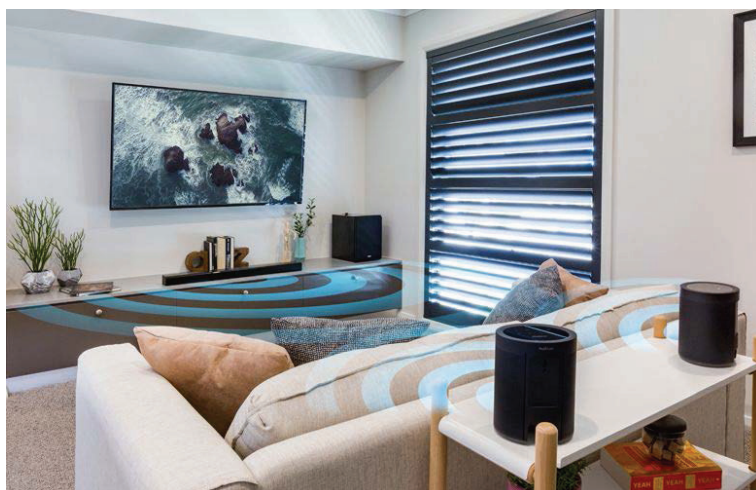

Zvuk ve více místnostech.

MusicCast zajišťuje zvuk ve více místnostech jednoduchým způsobem. Stačí jednoduše připojit všechna zařízení MusicCast ke stejné síti a spustit sdílení zvuku v rámci celé domácnosti.

Vyzkoušejte si MusicCast stažením bezplatné aplikace MusicCast, kterou můžete použít v demonstračním režimu.

Promluvme si.

„Alexo, požádej MusicCast, aby přehrál Oblíbené 1 v kuchyni.“

S integrovanou službou ovládání hlasem Alexa stačí jen požádat.

Model MusicCast 20 nabízí plnou kompatibilitu s řadou zařízení na ovládání hlasu společnosti Amazon.

Vítejte v chytrém domově.

* Dostupnost ovládání pomocí hlasových příkazů Amazon Alexa se může mezi jednotlivými oblastmi lišit.

Rozlučte se s kabely k reproduktorům!

Kvalitní zvuk by vás neměl nikdy svazovat. Se zařízením MusicCast 20 se můžete připojit tak, jak budete chtít – bezdrátově. S bezdrátovým připojením rozjedete party rychle a snadno – ať již pomocí Bluetooth® nebo Wi-Fi s funkcí AirPlay®.

A pokud si rádi užíváte domácí kino, můžete zařízení MusicCast 20 použít v zadní části místnosti – nebudete tak potřebovat prostorové reproduktory.

Možnost bezdrátového připojení k MusicCast AV receiveru* znamená, že již nebudete muset po místnosti tahat kabely.

* Viz naše produkty kompatibilní s funkcí MusicCast Surround.